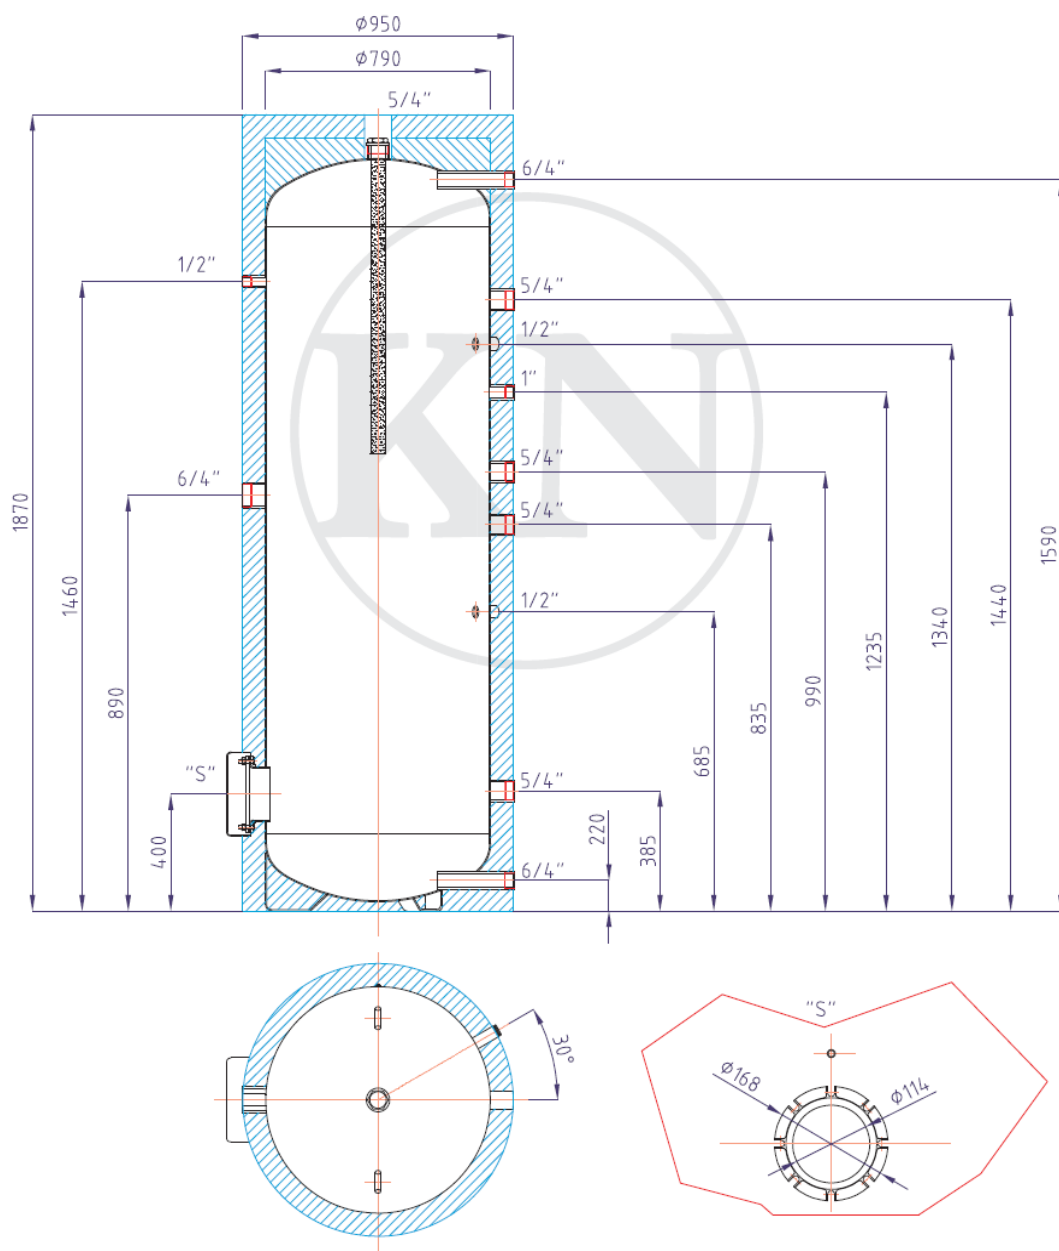

# Varmtvandsbeholder ROBC 750

kode: 10364

Samlet volumen på beholderen	750 l
Maksimal driftstemperatur af beholderen	95 °C
Maksimalt driftstryk af beholderen	10 bar
Vægt af tom beholder	192 kg
Klaphøjde ved nedtaget isolering	1938 mm