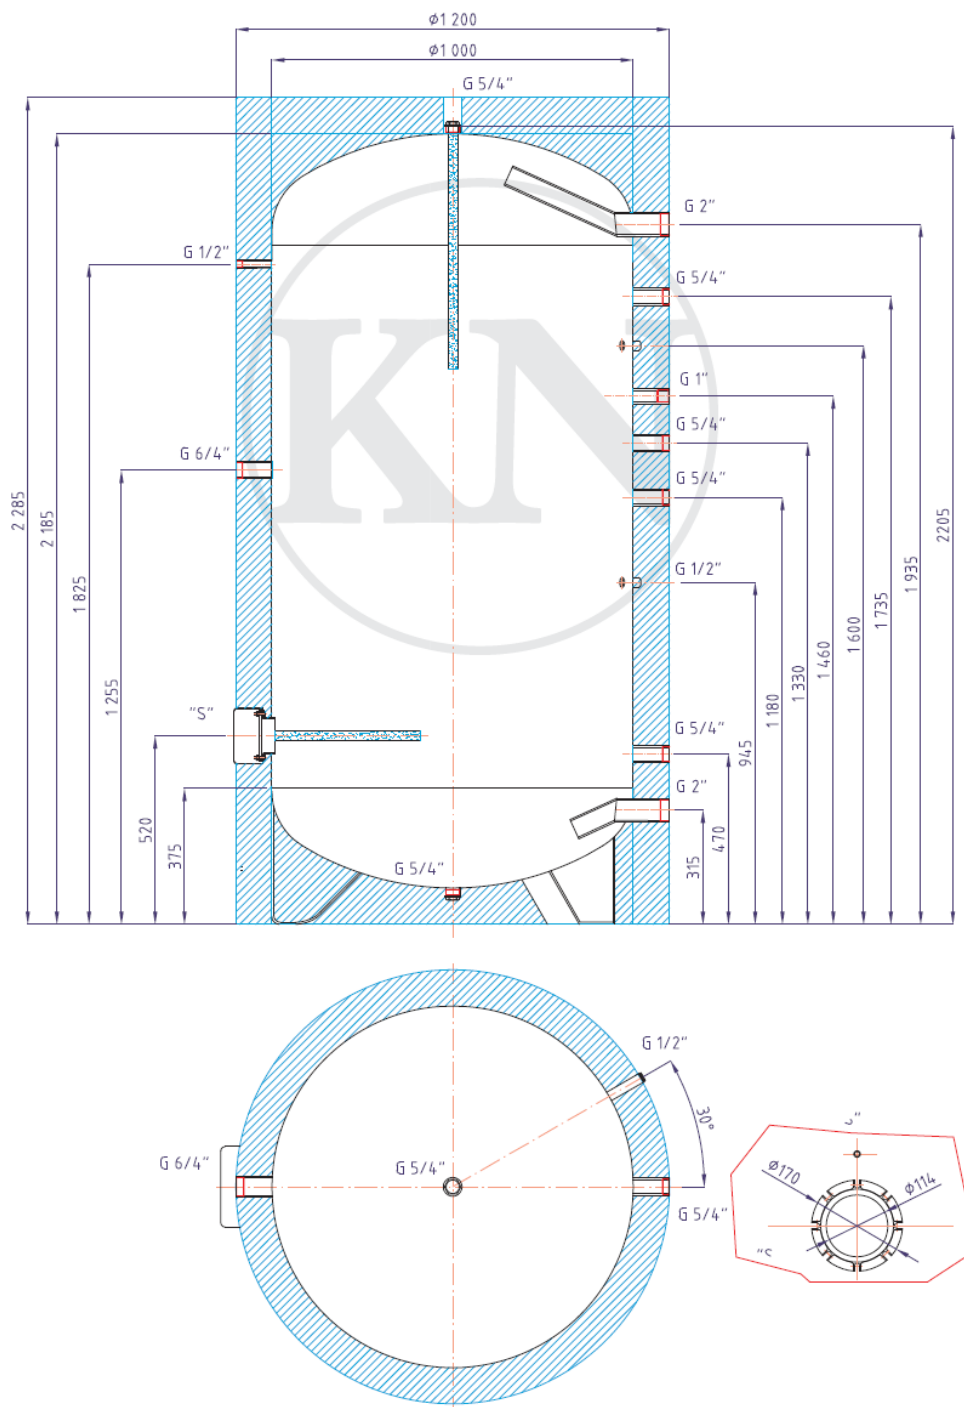

Varmtvandsbeholder ROBC 1500

kode: 10366

Samlet volumen på beholderen	1500 l
Maksimal driftstemperatur af beholderen	95 °C
Maksimalt driftstryk af beholderen	10 bar
Vægt af tom beholder	230 kg
Klaphøjde ved nedtaget isolering	2403 mm