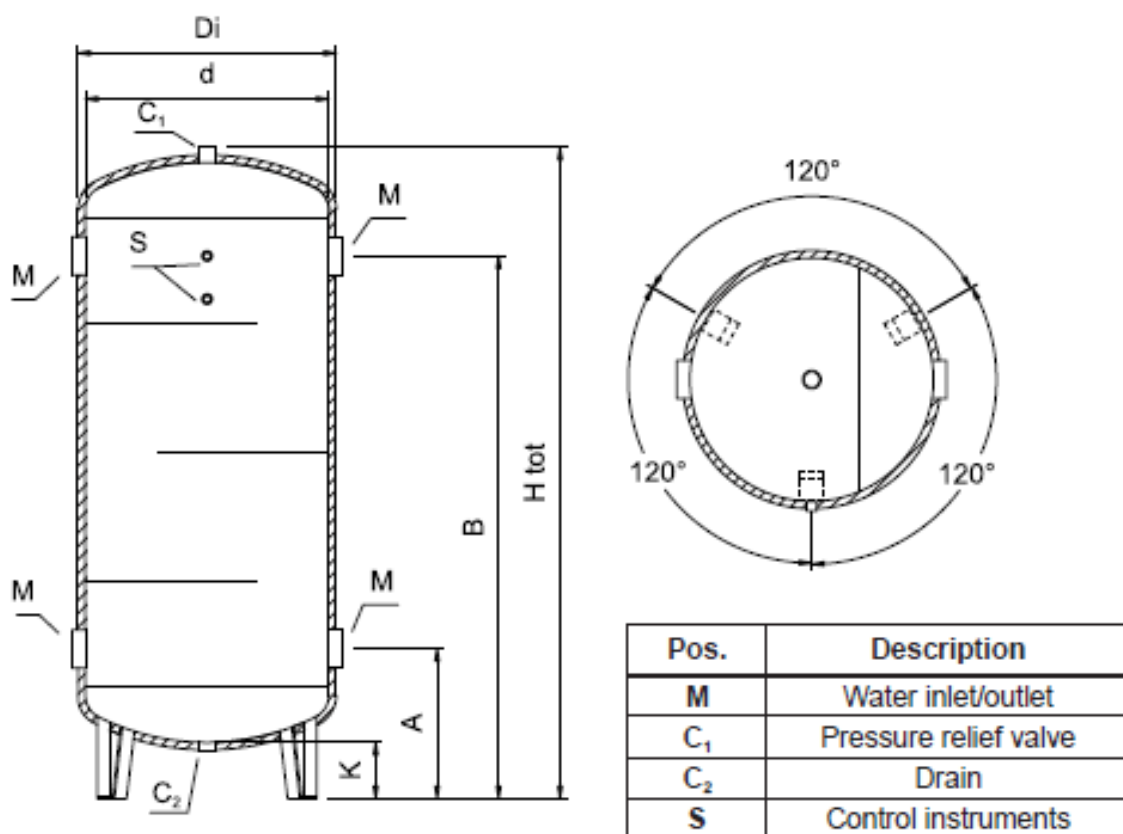

# KN VKS-serie kølebeholder med skilleplader

Capacity	Tank dimensions						Fitting diameter		
	Di	d	Htot	A	B	K	C	M	S
(lt.)	(mm)						(inches)		
100	440	400	965	300	760	125	1" 1/4	1" 1/2	1/2"
200	490	450	1375	325	1165	135	1" 1/4	1" 1/2	1/2"
300	590	550	1425	365	1165	130	1" 1/4	2"	1/2"
500	690	650	1710	385	1435	135	1" 1/4	3"	1/2"
750	830	790	1741	395	1445	125	1" 1/2	3"	1/2"
1000	890	850	2025	410	1710	120	1" 1/2	3"	1/2"
1500	1040	1000	2163	500	1800	165	2"	3"	1/2"
2000	1140	1100	2480	505	2105	155	2"	3"	1/2"
2500	1240	1200	2575	555	2155	175	2"	4"	1/2"
3000	1290	1250	2770	560	2360	175	2"	4"	1/2"
4000	1440	1400	2865	590	2390	160	2"	4"	1/2"
5000	1640	1600	2900	600	2400	140	2"	4"	1/2"