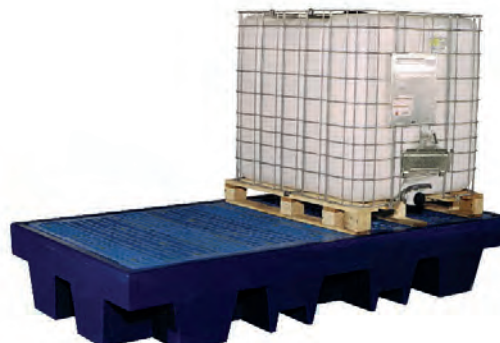

- Passer til 1/4" og 1/1 tromle
- Giver ca. 16 l. pr. minut
- Velegnet til smøreolie, diesel, petroleum
- Og olier op til SAE 90

PRODUKT	MÅL	VARENR	PRISER
TIL 2 STK. 205 L TROMLE	B820 X H330 X L1220 MM. VÆGT 26 KG.	505005	2.042.-
TIL 4 STK. 205 L TROMLE	B1280 X H275 X L1280 MM. VÆGT 35 KG.	505007	2.135.-
TIL 1 STK. 1000 L IBC TANK	B1350 X H710 X L1760 MM. VÆGT 101 KG	505022	7.488.-
TIL 2 STK. 1000 L. IBC TANK	B1350 X H510 X L2560 MM. VÆGT 136 KG.	505028	10.291.-