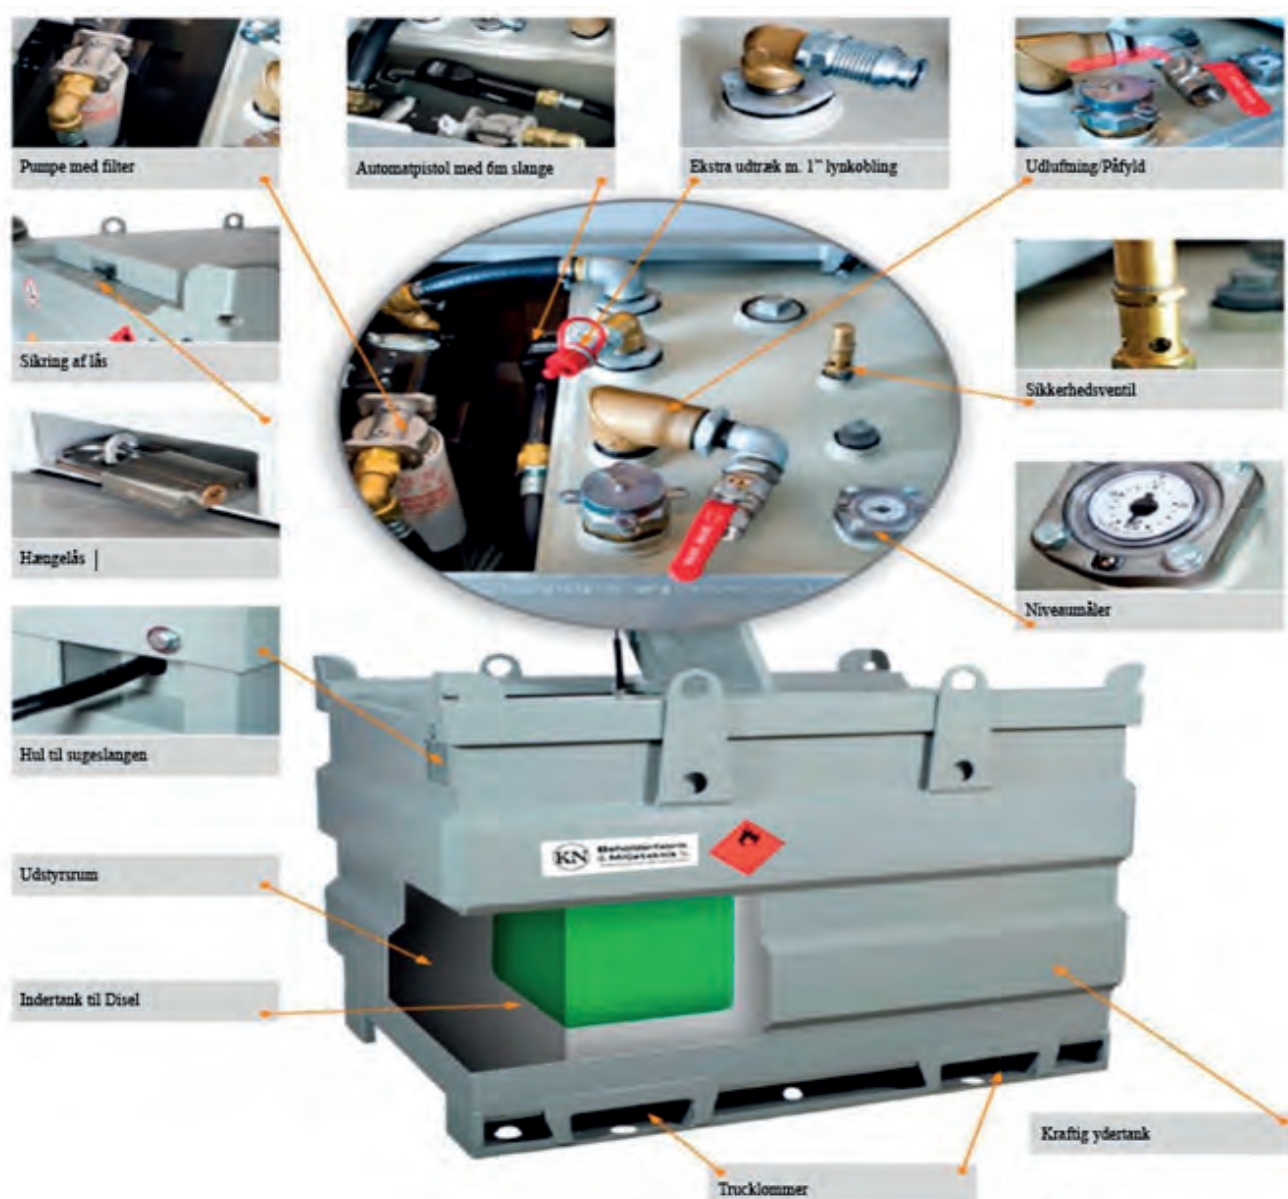

ADR Transporttanke

PRODUKT	VOLUME I LITER	DIMENSIONER I MM	VÆGT I KG	VARENUMMER	PRIS KR.
TransMaster	400	L1520 x B1190 x H735	435	161838-1	13.995.-
TransMaster	500	L1520 x B1190 x H835	460	161840-1	14.375.-
TransMaster	600	L1520 x B1190 x H935	485	161842-1	14.795.-
TransMaster	750	L1180 x B1190 x H1325	500	161844	16.500.-
TransMaster	1000	L1520 x B1190 x H1325	535	161847	17.455.-
TransMaster	1500	L1930 x B1190 x H1325	735	161850	21.090.-
TransMaster	2000	L 2396 x B1190 x H1325	860	161852	24.100.-
TransMaster	2500	L2930 x B1190 x H1325	990	161857	28.390.-
TransMaster	3000	L3430 x B1190 x H1325	1125	161862	31.188.-